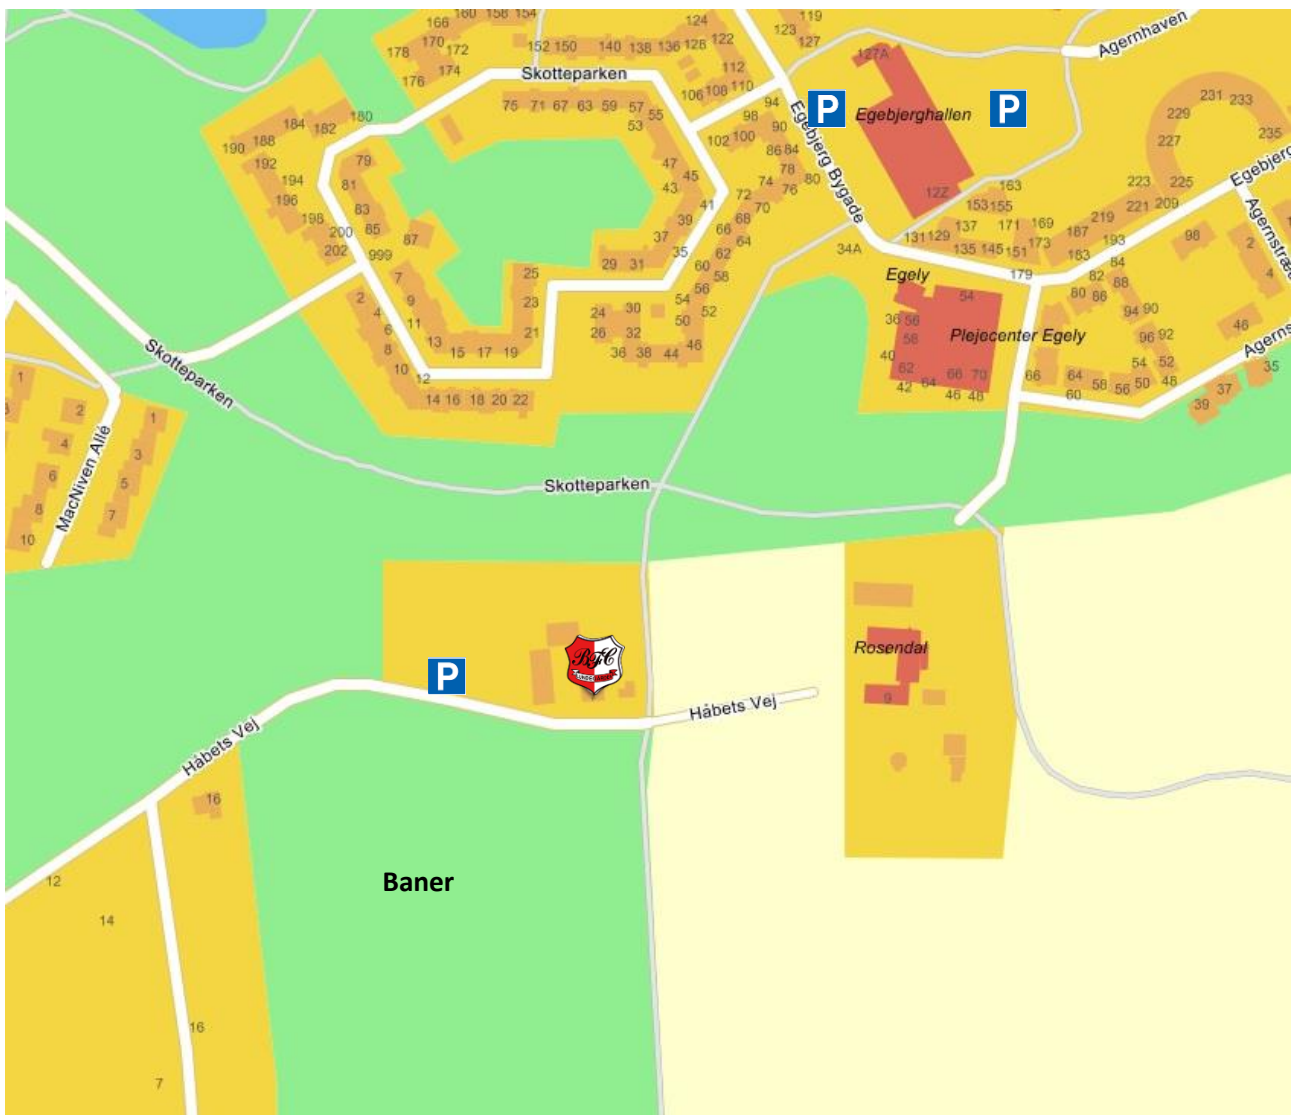

Praktisk info

Spillested:

BFC Lundegården, Håbets Vej 7, 2750 Ballerup

Parkering

Der er begrænsede parkeringspladser ved klubhuset og Rosendal – ca. 50 stk.

Der er alternative parkeringsmuligheder ved Egebjerghallen i gåafstand fra banerne.

Omlædning

Der er 4 store omlædningsrum i klubhuset til fri afbenyttelse