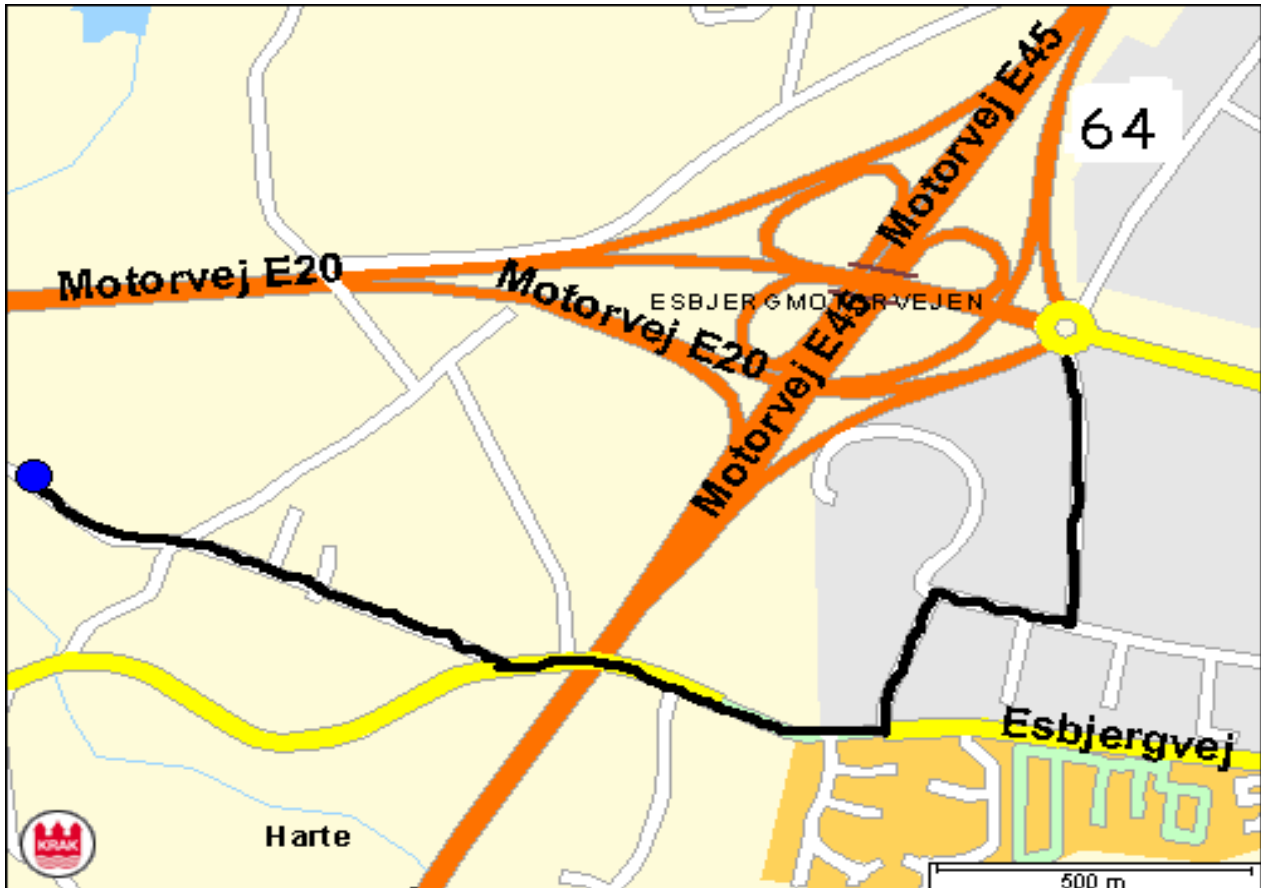

KØRSELSVEJLEDNING TIL HARTE FRITIDSCENTER

STUBDRUPVEJ 44

6000 KOLDING